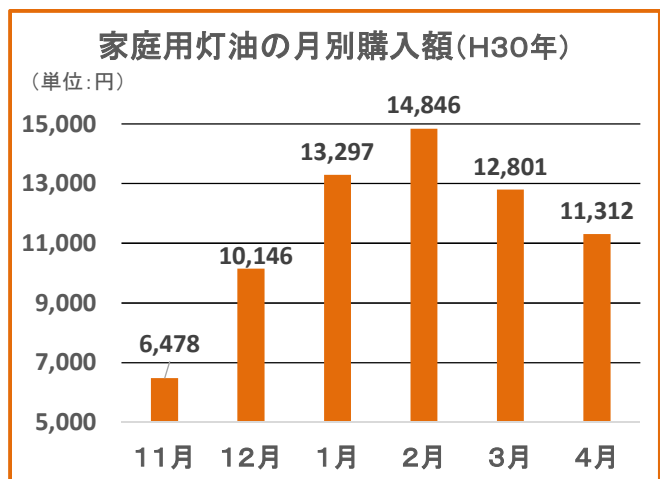

くらしのニュース12月号

発行/苫小牧市市民生活部市民生活課 TEL0144-32-6306(直通) 令和3年11月24日発行
消費生活情報ホームページ <http://www.city.tomakomai.hokkaido.jp/kurashi/shohiseikatsu/seikatsubusshi/>

私たちの生活に影響を与えそうです

	R元年11月	R2年11月	R3年10月	R3年11月	
家庭用灯油 (ホームタンク 用)／ℓ	92.6円	77.50円	96.78円	112.8円	
				一昨年比	+20.2円
				昨年比	+35.3円
				前月比	+16.0円

灯油やガソリンなど、燃料価格が高騰しています。道内では多くの家庭で暖房に灯油を使用していますが、寒さが進むこの季節になると暖房に欠かせない、燃料の価格動向が気になります。

- ・直近の灯油の配達価格は、112.8円／ℓ(11月17日(一財)日本エネルギー経済研究所 石油情報センター調べ)でした。
- ・前月比で約16円、前年同月比で約35円の値上りとなっており、コロナ前の令和元年11月との比較では、約20円の上昇となっています。

上記のグラフは、総務省統計局「家計調査」(2人以上の世帯)のデータです。北海道の冬のイメージと近い東北地方でも、灯油の年間購入量は北海道の約2/3です。また、灯油の月別購入額では2月がピークとなっています。