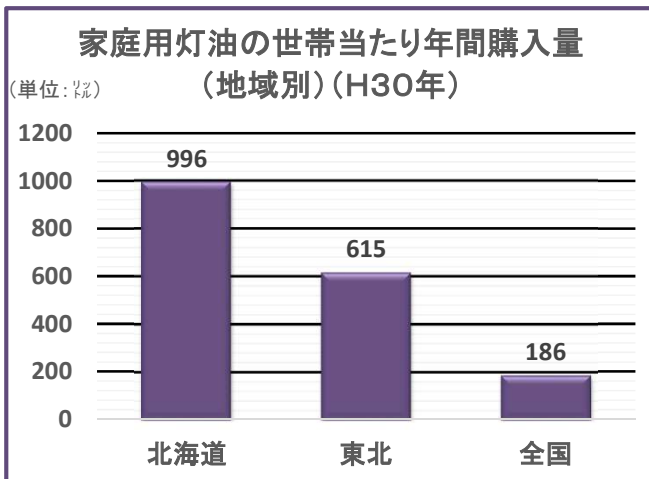

くらしのニュース12月号

発行/苫小牧市市民生活部市民生活課 TEL0144-32-6306(直通) 令和3年11月24日発行
消費生活情報ホームページ <http://www.city.tomakomai.hokkaido.jp/kurashi/shohiseikatsu/seikatsubusshi/>

私たちの生活に影響を与えそうです

	R元年11月	R2年11月	R3年10月	R3年11月	
家庭用灯油 (ホームタンク 用)／ℓ	92.6円	77.50円	96.78円	112.8円	
				一昨年比	+20.2円
				昨年比	+35.3円
				前月比	+16.0円

灯油やガソリンなど、燃料価格が高騰しています。道内では多くの家庭で暖房に灯油を使用していますが、寒さが進むこの季節になると暖房に欠かせない、燃料の価格動向が気になります。

- ・直近の灯油の配達価格は、112.8円／ℓ(11月17日(一財)日本エネルギー経済研究所 石油情報センター調べ)でした。
- ・前月比で約16円、前年同月比で約35円の値上りとなっており、コロナ前の令和元年11月との比較では、約20円の上昇となっています。

上記のグラフは、総務省統計局「家計調査」(2人以上の世帯)のデータです。北海道の冬のイメージと近い東北地方でも、灯油の年間購入量は北海道の約2/3です。また、灯油の月別購入額では2月がピークとなっています。